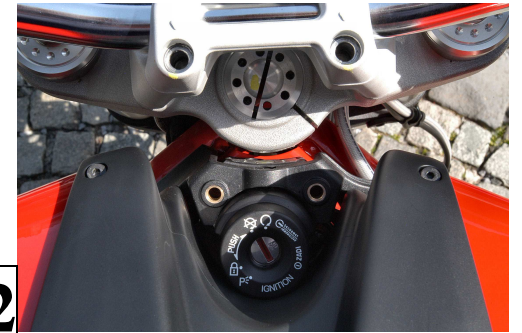

**796 MONSTER
2011
15.DU08.06**

- 1x Amortisseur 15C45
- 1x Attache amortisseur 90°
- 1x Patte direction 796 Monster 2011
- 2x Entretoise 796 Monster 2011
- 2x Vis Button M8x45
- 1x Vis Button M8x20
- 1x O-ring Ø 12x2
- 1x Patte châssis 796 Monster 2011
- 1x Patte châssis 796 Monster 2011
- 2x Vis tête cylindrique M6x90
- 1x Vis Button M8x20

- 1x Damper 15C45
- 1x Clamp blocks 90°
- 1x Strap bearing driver 796 Monster 2011
- 2x Spacer 796 Monster 2011
- 2x Button screw M8x45
- 1x Strap screw M8x20
- 1x O-ring Ø 12x2
- 1x Strap frame 796 Monster 2011
- 1x Strap frame 796 Monster 2011
- 2x Cheese-head screw M6x90
- 1x Button screw M8x20

- 1x Dämpfer 15C45
- 1x Klemmblöcke 90°
- 1x Gabelschlaufe 796 Monster 2011
- 2x Querschienne 796 Monster 2011
- 2x Knopfschraube M8x45
- 1x Button screw M8x20
- 1x O-ring Ø 12x2
- 1x Rahmenschlaufe 796 Monster 2011
- 1x Rahmenschlaufe 796 Monster 2011
- 2x Zylinderkopfschraube M6x90
- 1x Knopfschraube M8x20

Nous déclinons toute responsabilité pour les éventuels dommages provoqués par un montage irrégulier suivant le plan de montage joint ou par des modifications apportées à l'amortisseur de direction et à ses composants.

The company declines any liability for damage caused by incorrect assembly or by any modifications made to the steering damper and its components.

Die Firma ist nicht haftbar zu machen für sämtliche Schäden, die durch inkorrekten Anbau oder durch etwaige Veränderungen am Anbauteil oder am Lenkungsdämpfer auftreten.

!!! Attention !!!

Mettre un peu d'huile sur les filets des vis avant de les visser
Les instructions de montages en couleur sur www.toby.be

!!! Pay attention !!!

Put a little oil worm of the screw before to screw it
The installation instructions in color www.toby.be

!!! Achtung !!!