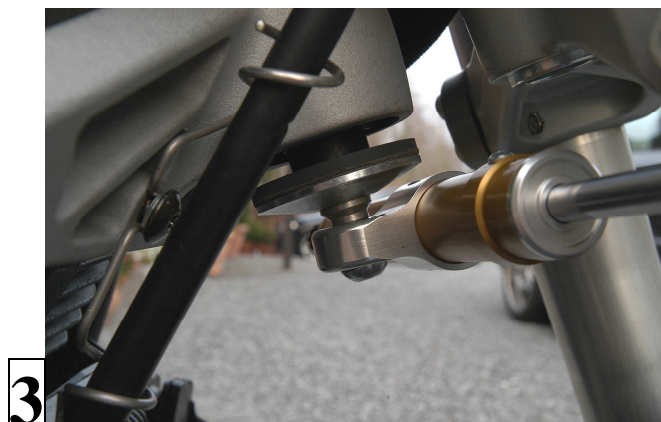

XB9SX – XB12S
2004
15.BU09.01

1x Amortisseur 15C80
1x Attache amortisseur 25

1x Bride de fourche Ø 54,00 mm
1x Vis Button M8x70
1x Entretoise H45-15

1x Vis Button M8x35
1x O-ring Ø 11x1,5
1x Entretoise H6-15

1x Damper 15C80
1x Damper clamp 25

1x Fork clamp Ø 54,00 mm
1x Button screw M8x70
1x Spacer H45-15

1x Button screw M8x35
1x O-ring Ø 11x1,5
1x Spacer H6-15

1x Dämpfer 15C80
1x Dämpferclip 25

1x Gabelflansch Ø 54,00 mm
1x Knopfschraube M8x70
1x Klammer H45-15

1x Knopfschraube M8x35
1x O-ring Ø 11x1,5
1x Klammer H6-15

Nous déclinons toute responsabilité pour les éventuels dommages provoqués par un montage irrégulier suivant le plan de montage joint ou par des modifications apportées à l'amortisseur de direction et à ses composants.

Monter la bride de fourche sur le canon droit. Positionner la bride de fourche afin d'avoir une distance de 0 mm entre le Té de fourche inférieur et la bride de fourche.

The company declines any liability for damage caused by incorrect assembly or by any modifications made to the steering damper and its components.

Set the fork clamp on the right tube. Set The Fork clamp in order fo have 0 mm between the inferior Te fork and the fork clamp.

Die Firma ist nicht haftbar zu machen für sämtliche Schäden, die durch inkorrekten Anbau oder durch etwaige Veränderungen am Anbauteil oder am Lenkungsdämpfer auftreten.

Setzen Sie die Schelle Gabel auf der rechten Röhre. Setzen Sie Gabel in der Klemme, um für die 0 mm zwischen den inferior Diese Gabel und die Gabel schieben.

!!! Attention !!!

Mettre un peu d'huile sur les filets des vis avant de les visser

Les instructions de montages en couleur sur www.toby.be

!!! Pay attention !!!

Put a little oil worm of the screw before to screw it

The installation instructions in color www.toby.be

!!! Achtung !!!