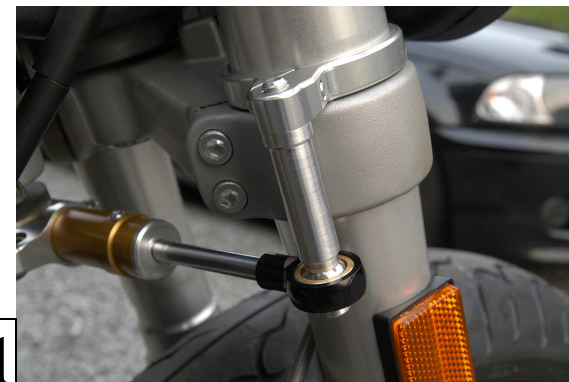

XB9SX – XB12S
2004
15.BU09.01

1x Amortisseur 15C80
1x Attache amortisseur 25

1x Bride de fourche Ø 54,00 mm
1x Vis Button M8x70
1x Entretoise H45-15

1x Vis Button M8x35
1x O-ring Ø 11x1,5
1x Entretoise H6-15

1x Damper 15C80
1x Damper clamp 25

1x Fork clamp Ø 54,00 mm
1x Button screw M8x70
1x Spacer H45-15

1x Button screw M8x35
1x O-ring Ø 11x1,5
1x Spacer H6-15

1x Dämpfer 15C80
1x Dämpferclip 25

1x Gabelflansch Ø 54,00 mm
1x Knopfschraube M8x70
1x Klammer H45-15

1x Knopfschraube M8x35
1x O-ring Ø 11x1,5
1x Klammer H6-15

Nous déclinons toute responsabilité pour les éventuels dommages provoqués par un montage irrégulier suivant le plan de montage joint ou par des modifications apportées à l'amortisseur de direction et à ses composants.

Monter la bride de fourche sur le canon droit. Positionner la bride de fourche afin d'avoir une distance de 0 mm entre le Té de fourche inférieur et la bride de fourche.

The company declines any liability for damage caused by incorrect assembly or by any modifications made to the steering damper and its components.

Set the fork clamp on the right tube. Set The Fork clamp in order fo have 0 mm between the inferior Te fork and the fork clamp.

Die Firma ist nicht haftbar zu machen für sämtliche Schäden, die durch inkorrekten Anbau oder durch etwaige Veränderungen am Anbauteil oder am Lenkungsdämpfer auftreten.

Setzen Sie die Schelle Gabel auf der rechten Röhre. Setzen Sie Gabel in der Klemme, um für die 0 mm zwischen den inferior Diese Gabel und die Gabel schieben.

!!! Attention !!!

Mettre un peu d'huile sur les filets des vis avant de les visser

Les instructions de montages en couleur sur www.toby.be

!!! Pay attention !!!

Put a little oil worm of the screw before to screw it

The installation instructions in color www.toby.be

!!! Achtung !!!