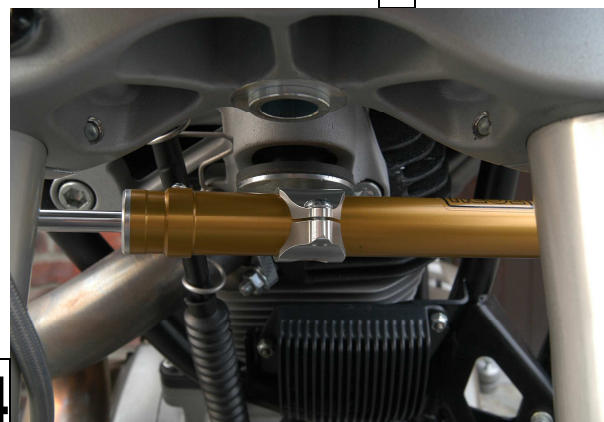

XB9SX – XB12S
2004
15.BU09.01

1x Amortisseur 15C80
1x Attache amortisseur 25

1x Bride de fourche Ø 54,00 mm
1x Vis Button M8x70
1x Entretoise H45-15

1x Vis Button M8x35
1x O-ring Ø 11x1,5
1x Entretoise H6-15

1x Damper 15C80
1x Damper clamp 25

1x Fork clamp Ø 54,00 mm
1x Button screw M8x70
1x Spacer H45-15

1x Button screw M8x35
1x O-ring Ø 11x1,5
1x Spacer H6-15

1x Dämpfer 15C80
1x Dämpferclip 25

1x Gabelflansch Ø 54,00 mm
1x Knopfschraube M8x70
1x Klammer H45-15

1x Knopfschraube M8x35
1x O-ring Ø 11x1,5
1x Klammer H6-15

Nous déclinons toute responsabilité pour les éventuels dommages provoqués par un montage irrégulier suivant le plan de montage joint ou par des modifications apportées à l'amortisseur de direction et à ses composants.

Monter la bride de fourche sur le canon droit. Positionner la bride de fourche afin d'avoir une distance de 0 mm entre le Té de fourche inférieur et la bride de fourche.

The company declines any liability for damage caused by incorrect assembly or by any modifications made to the steering damper and its components.

Set the fork clamp on the right tube. Set The Fork clamp in order fo have 0 mm between the inferior Te fork and the fork clamp.

Die Firma ist nicht haftbar zu machen für sämtliche Schäden, die durch inkorrekten Anbau oder durch etwaige Veränderungen am Anbauteil oder am Lenkungsdämpfer auftreten.

Setzen Sie die Schelle Gabel auf der rechten Röhre. Setzen Sie Gabel in der Klemme, um für die 0 mm zwischen den inferior Diese Gabel und die Gabel schieben.

!!! Attention !!!

Mettre un peu d'huile sur les filets des vis avant de les visser

Les instructions de montages en couleur sur www.toby.be

!!! Pay attention !!!

Put a little oil worm of the screw before to screw it

The installation instructions in color www.toby.be

!!! Achtung !!!