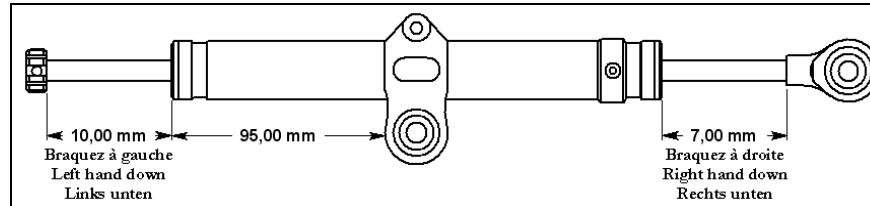

Nous déclinons toute responsabilité pour les éventuels dommages provoqués par un montage irrégulier suivant le plan de montage joint ou par des modifications apportées à l'amortisseur de direction et à ses composants.

Monter la bride de fourche sur le canon droit. Positionner la bride de fourche afin d'avoir une distance de 0 mm entre le Té de fourche inférieur et la bride de fourche.

The company declines any liability for damage caused by incorrect assembly or by any modifications made to the steering damper and its components.

Set the fork clamp on the right tube. Set The Fork clamp in order fo have 0 mm between the inferior Te fork and the fork clamp.

Die Firma ist nicht haftbar zu machen für sämtliche Schäden, die durch inkorrekten Anbau oder durch etwaige Veränderungen am Anbauteil oder am Lenkungsdämpfer auftreten.

Setzen Sie die Schelle Gabel auf der rechten Röhre. Setzen Sie Gabel in der Klemme, um für die 0 mm zwischen den inferior Diese Gabel und die Gabel schieben.

!!! Attention !!!

Mettre un peu d'huile sur les filets des vis avant de les visser

Les instructions de montages en couleur sur www.toby.be

!!! Pay attention !!!

Put a little oil worm of the screw before to screw it

The installation instructions in color www.toby.be

!!! Achtung !!!

Bitte geben Sie vor dem Einschrauben etwas Öl auf das Gewinde der Schraube

Die Installationsanweisungen in Farbe www.toby.be